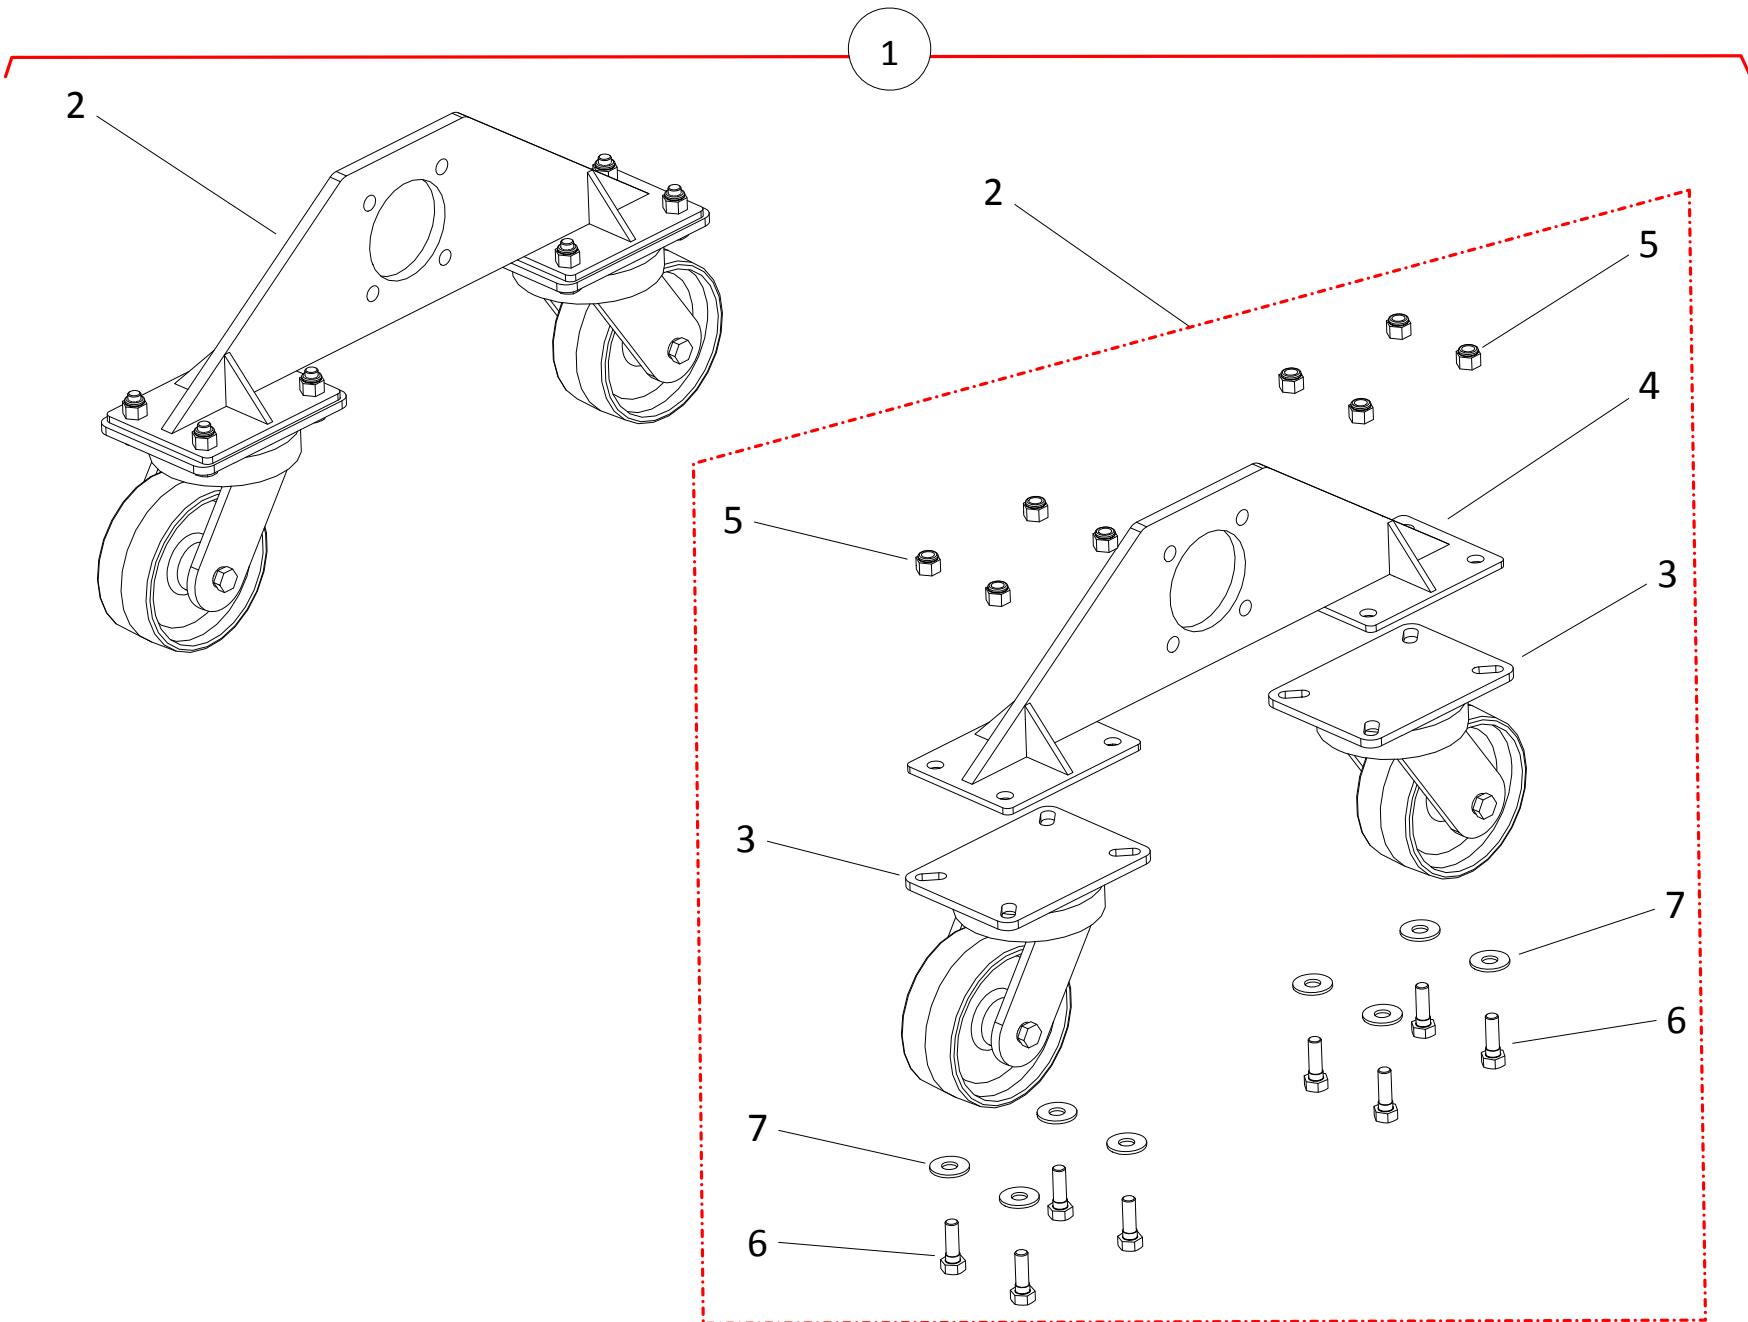

# CASTER WHEEL KIT (A456)