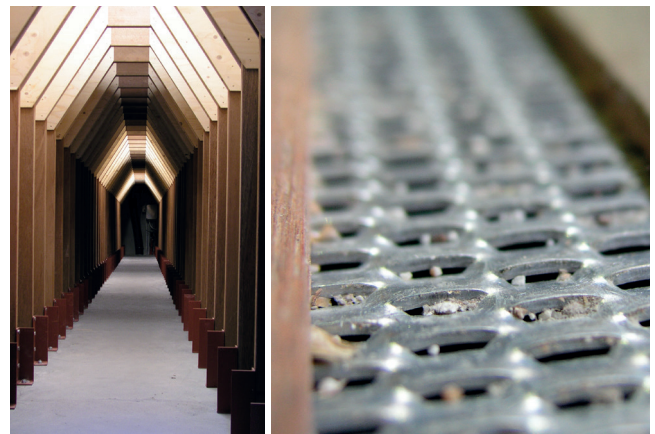

Flach & Le-Roy -pääilmakanavat on valmistettu käyttäen samaa korkealaatuista puuta kuin lattioissa. Ne on suunniteltu maksimaaliselle ilmanjaon tehokkuudelle, jotta ilma kulkeutuisi sinne missä sitä tarvitaan.