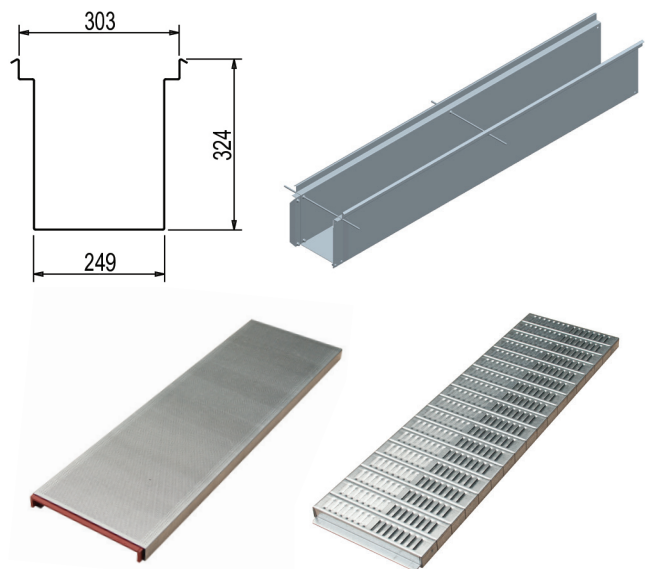

Kaikki terässiilojen osat toimitetaan asiantuntijan tarkastaman piirustuksen mukaisin mitoin, jotta osia ei tarvitse sovittaa paikan päällä.

▲ Lankkuportit

▶ Pylväsjärjestelmä

- Siirrettävä joustava ratkaisu
- Vapaasti seisova
- Koostuu maalatuista, valulaatikoihin upotetuista H-rautapylväistä. Pylväiden välissä on vedenkestävät reunavahvistetut vanerilevyt.
- Seinäkorkeus 1,8-4,2 m

Pyöreät ilmakekanavat

- Kuumagalvanoitua levymetallia
- Erinomainen muototarkkuus ja suuri kantokyky
- Yksinkertainen asennus tasaiselle lattialle
- 1,5 - 2,0 mm perforointi, pyöreät reiät
- Edullinen ratkaisu tasovarastointiin lattialle
- Kanavia saatavilla 3 eri kokoa

GP-1600-kylmäilmakanava sopii enintään 10-12 m pituuksina siemenille ja enintään 12-18 m pituuksina viljalle (kuivaus).

Kanavaetäisyys kuivauksessa: vilja 100 cm, siemenet 80 cm

	S-900	S-1600	S-2500
Korkeus	24 cm	32 cm	40 cm
Leveys	48 cm	64 cm	80 cm
Pituus	92 cm	92 cm	92 cm
Tehollinen pituus	85 cm	85 cm	85 cm

Viljalla täytettäessä on mahdollista ajaa ajoneuvolla suoraan lattiavarastoon ja purkaa kuorma, minkä jälkeen vilja voidaan työntää paikalleen etukuormaajalla.

Erikoisvalulaatikkomme helpottavat valutöitä ja tekevät kanavista hyvin helppoja puhdistaa. Valulaatikoita valmistetaan 20, 30 ja 40 cm syvyisinä galvanoitusta teräksestä. Keskusetäisyys viljalle on noin 70-75 cm ja siemenille noin 60-65 cm.