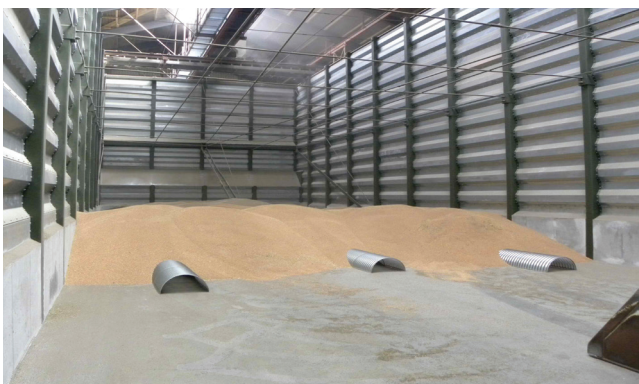

Kanavaetäisyys kuivauksessa: vilja 100 cm, siemenet 80 cm

	S-900	S-1600	S-2500
Korkeus	24 cm	32 cm	40 cm
Leveys	48 cm	64 cm	80 cm
Pituus	92 cm	92 cm	92 cm
Tehollinen pituus	85 cm	85 cm	85 cm

Ajamisen kestävät ilmakekanavat

- Ajamisen kestävät, 10-14 tonnin akselipainolle
- Nopea täyttö ja tyhjennys
- Myös rypsin ja ruohon siemenille ilman juuttia
- Sopii itse tehtävään asennukseen
- Saatavissa valulaatikoilla
- Toimitetaan raostettuna tai kokonaan perforoituna – jopa 26 % avointa pintaa

Viljalla täytettäessä on mahdollista ajaa ajoneuvolla suoraan lattiavarastoon ja purkaa kuorma, minkä jälkeen vilja voidaan työntää paikalleen etukuormaajalla.